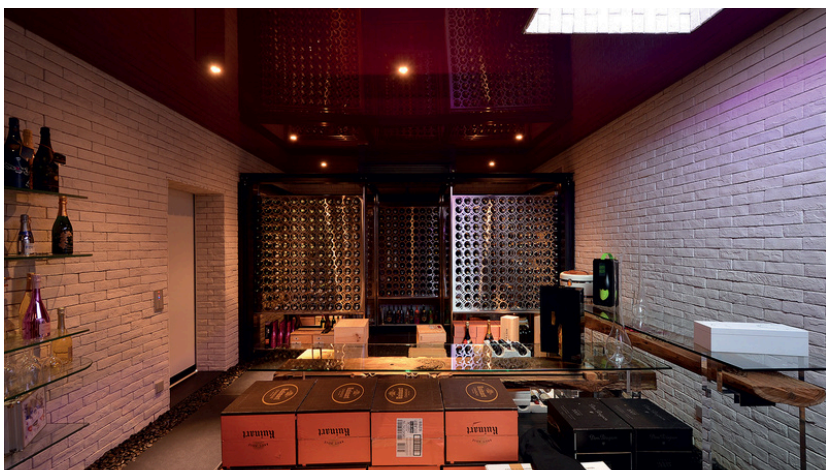

BARRISOL: QUANDO ESTETICA E TECNOLOGIA SI INCONTRANO

In sintesi, Barrisol è un sistema di rivestimento tecnologicamente avanzato che unisce estetica, funzionalità e innovazione. Una soluzione ideale per chi cerca un modo moderno ed efficace per trasformare soffitti e pareti in elementi architettonici di grande impatto.

Come Montedil®, integriamo queste soluzioni all'interno dei nostri progetti per offrire ai clienti risultati su misura, curati in ogni dettaglio.

MONTEDIL®, azienda leader di mercato, utilizza materiali con marcatura con elevati standard produttivi e fabbricati con le più avanzate tecnologie per mantenere inalterate nel tempo le caratteristiche prestazionali.

MONTEDIL® prosegue il suo incessante processo di ricerca e sviluppo finalizzato all'ottenimento di soluzioni complete tecniche e progettuali evolute e performanti, nel rispetto dei programmi di bioedilizia operando in modo ecologicamente e socialmente etico.

Il team di Montedil®